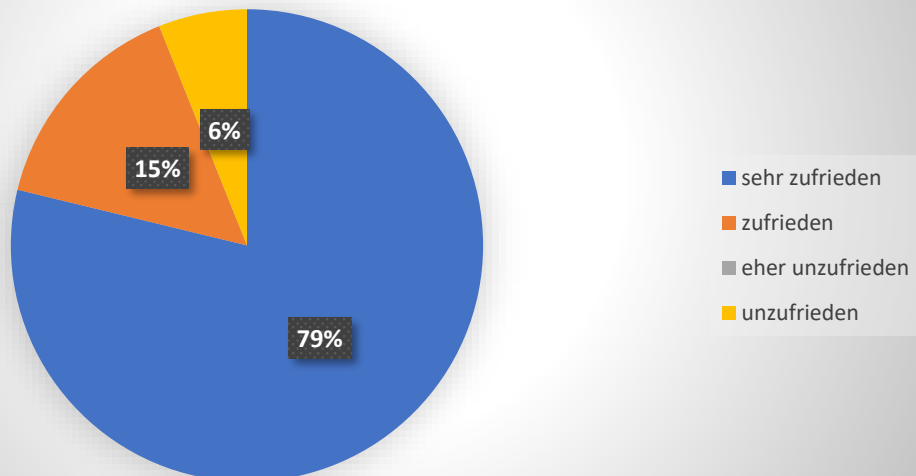

Dienstags keine Lernzeit - Pädagogisches Team

Einheitliches Lernzeitheft - Pädagogisches Team

Freitags Lernzeit zu Hause - Pädagogisches Team

Dienstags keine Lernzeit - Eltern OGS

Dienstags keine Lernzeit - Eltern Randstunde

Dienstags keine Lernzeit - Eltern Halbtage

Einheitliches Lernzeitheft - Eltern OGS

Einheitliches Lernzeitheft - Eltern Randstunde

Einheitliches Lernzeitheft - Eltern Halbtage

Freitags Lernzeit zu Hause - Eltern OGS