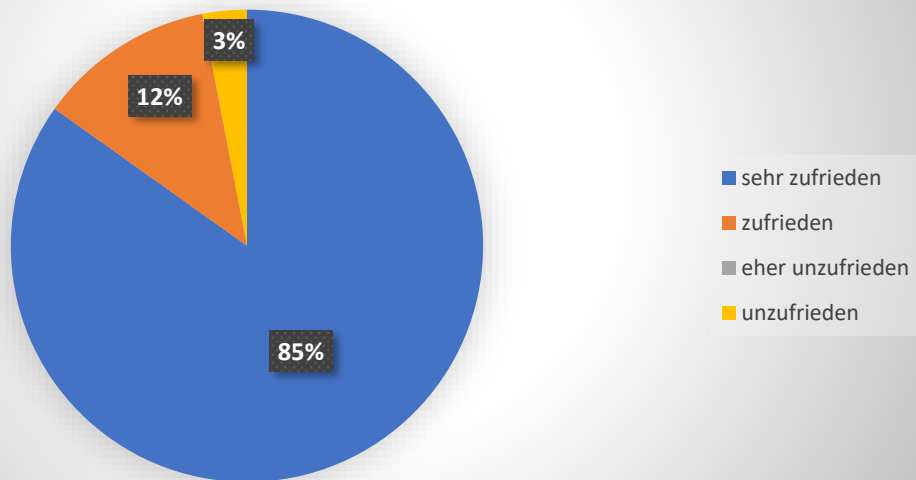

Dienstags keine Lernzeit - Pädagogisches Team

Einheitliches Lernzeitheft - Pädagogisches Team

Freitags Lernzeit zu Hause - Pädagogisches Team

Dienstags keine Lernzeit - Eltern OGS

Dienstags keine Lernzeit - Eltern Randstunde

Dienstags keine Lernzeit - Eltern Halbtage

Einheitliches Lernzeitheft - Eltern OGS

Einheitliches Lernzeitheft - Eltern Randstunde

Einheitliches Lernzeitheft - Eltern Halbtage

Freitags Lernzeit zu Hause - Eltern OGS