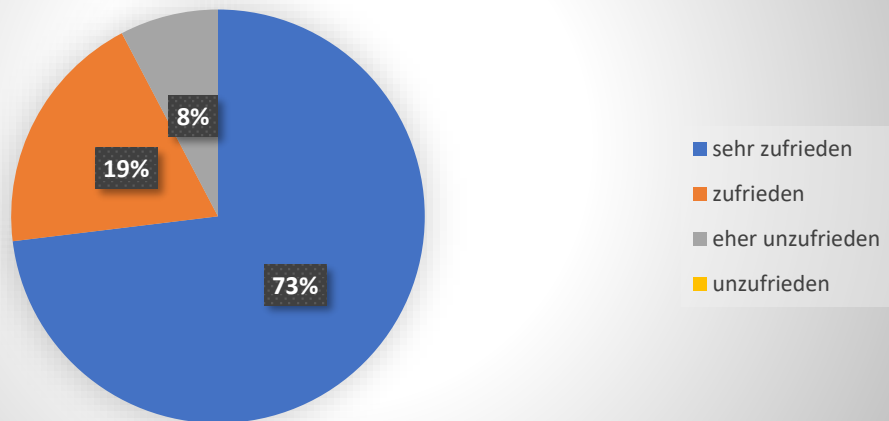

Dienstags keine Lernzeit - Pädagogisches Team

Einheitliches Lernzeitheft - Pädagogisches Team

Freitags Lernzeit zu Hause - Pädagogisches Team

Dienstags keine Lernzeit - Eltern OGS

Dienstags keine Lernzeit - Eltern Randstunde

Dienstags keine Lernzeit - Eltern Halbtage

Einheitliches Lernzeitheft - Eltern OGS

Einheitliches Lernzeitheft - Eltern Randstunde

Einheitliches Lernzeitheft - Eltern Halbtage

Freitags Lernzeit zu Hause - Eltern OGS